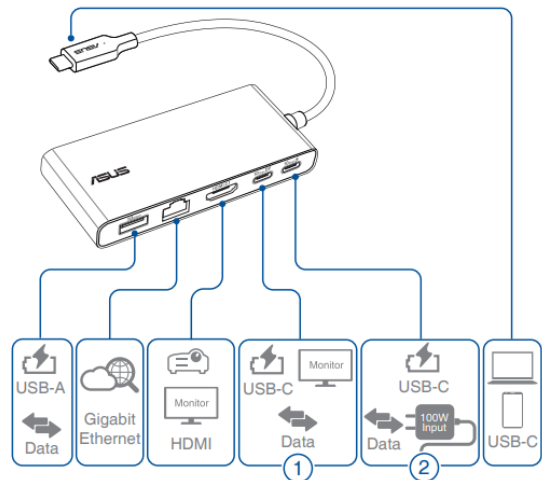

Ръководство на потребителя за докинг станция Asus DC201 DUAL 4K USB-C

I. Технически спецификации:

Размери	104 x 45 x 14 мм
Тегло	Прибл. 95 грама
Дължина на кабела	150 мм
Upstream порт	1 x USB 3.2 Gen2 Type-C порт * Когато са свързани downstream портове, DC201 осигурява до 85W за устройство чрез 100W адаптер. ** Когато е прекъсната връзката с downstream портове, DC201 осигурява до 90W за устройство чрез 100W адаптер.
Downstream порт	1 x USB 3.2 Gen2 Type-C 1 порт 1 x HDMI 2.1 порт 1 x USB 3.2 Gen2 Type-A порт
Изходно захранване	С адаптер 100W adapter (самостоятелно захранване): UFP 20V 4.25A Общо DFP (USB-C 1 + USB-A): 5V 2.4A (Макс.) Без адаптер 100W (BUS захранване): Общо DFP (USB-C 1 + USB-C 2 + USB-A): 5V 2.7A (Макс.)
Температура на работа	0°C ~ 35°C
Температура на съхранение	-20°C ~ 70°C

II. Употреба:

Бележки:

- Моля, използвайте захранващ адаптер от 100 W или повече, когато е напълно зареден.
- За повече информация относно безопасността, моля, вижте електронното ръководство на уебсайта на ASUS.
- За най-добро потребителско изживяване, моля, уверете се, че USB Type-C портът на вашето устройство (преносим компютър/таблет/мобилен телефон) предлага пълна функционалност (заредяне/трансфер на данни/видео изход).